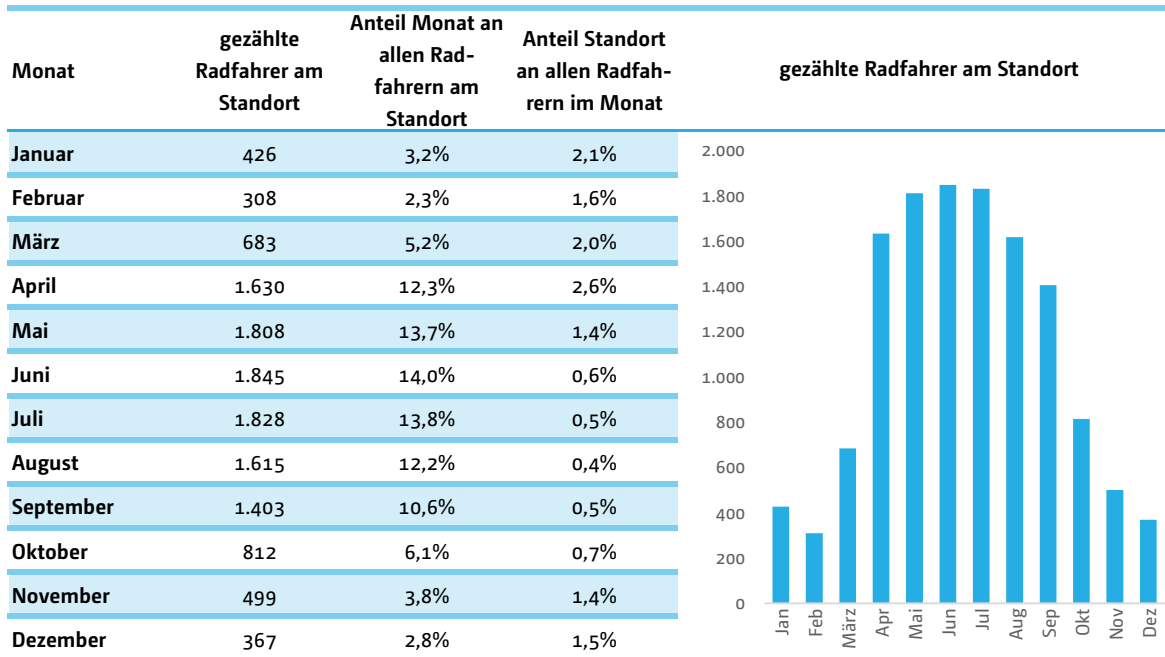

Zählstelle: 15 Tribsees

Gezählte Radfahrer in 15 Tribsees gesamt: 13.224

Zeitraum: 01.01.2020 bis 31.12.2020

Gezählte Radfahrer in MV (01 bis 16) gesamt: 1.727.259

Auswertung nach Monaten

Auswertung nach Wochentagen

Einordnung gezählte Radfahrer am Standort in alle Zählstellen