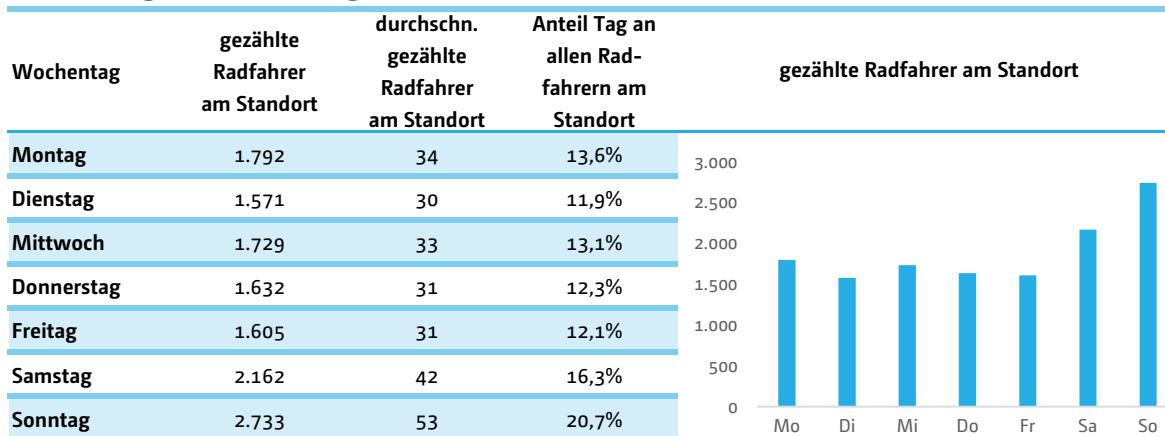

Zählstelle: 15 Tribsees

Gezählte Radfahrer in 15 Tribsees gesamt: 13.224

Zeitraum: 01.01.2020 bis 31.12.2020

Gezählte Radfahrer in MV (01 bis 16) gesamt: 1.727.259

Auswertung nach Monaten

Auswertung nach Wochentagen

Einordnung gezählte Radfahrer am Standort in alle Zählstellen