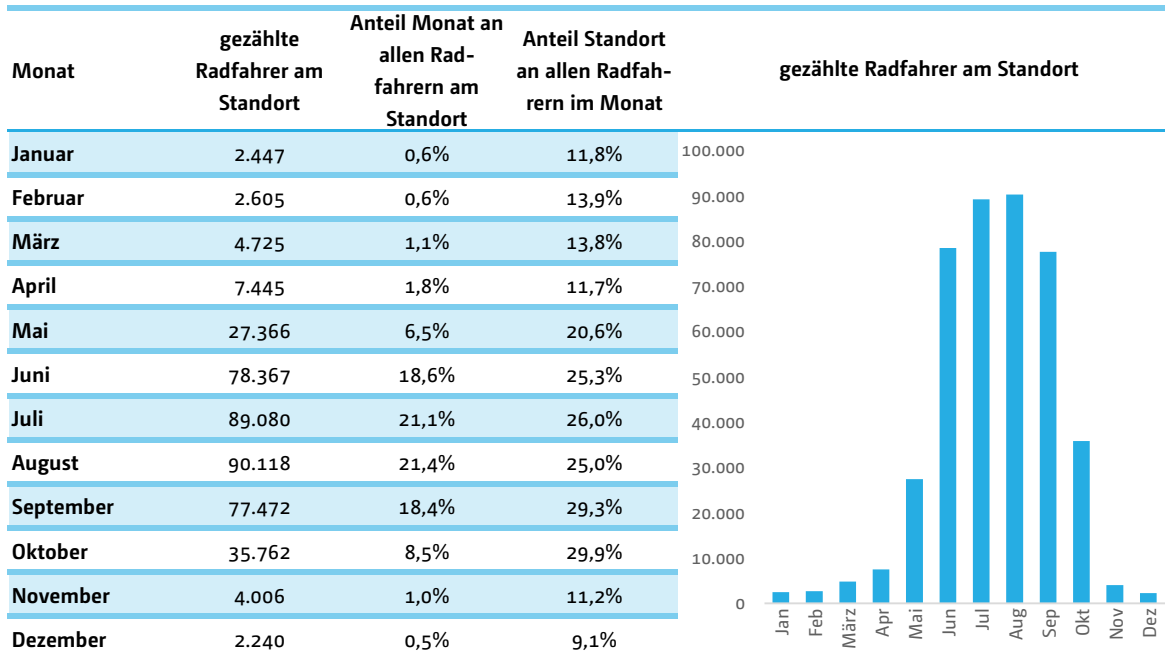

Zählstelle: 11 Usedom

Gezählte Radfahrer in 11 Usedom gesamt: 421.633

Zeitraum: 01.01.2020 bis 31.12.2020

Gezählte Radfahrer in MV (01 bis 16) gesamt: 1.727.259

Auswertung nach Monaten

Auswertung nach Wochentagen

Einordnung gezählte Radfahrer am Standort in alle Zählstellen