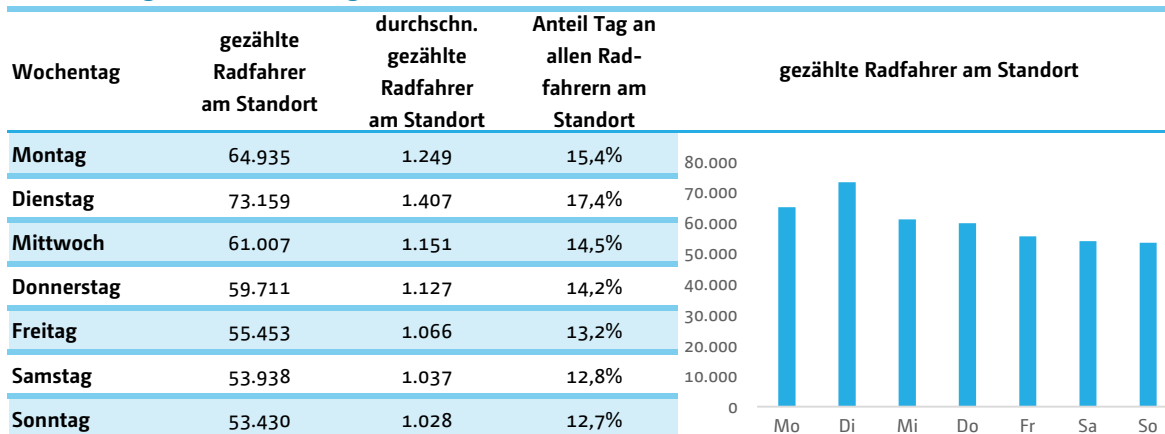

Zählstelle: 11 Usedom

Gezählte Radfahrer in 11 Usedom gesamt: 421.633

Zeitraum: 01.01.2020 bis 31.12.2020

Gezählte Radfahrer in MV (01 bis 16) gesamt: 1.727.259

Auswertung nach Monaten

Auswertung nach Wochentagen

Einordnung gezählte Radfahrer am Standort in alle Zählstellen